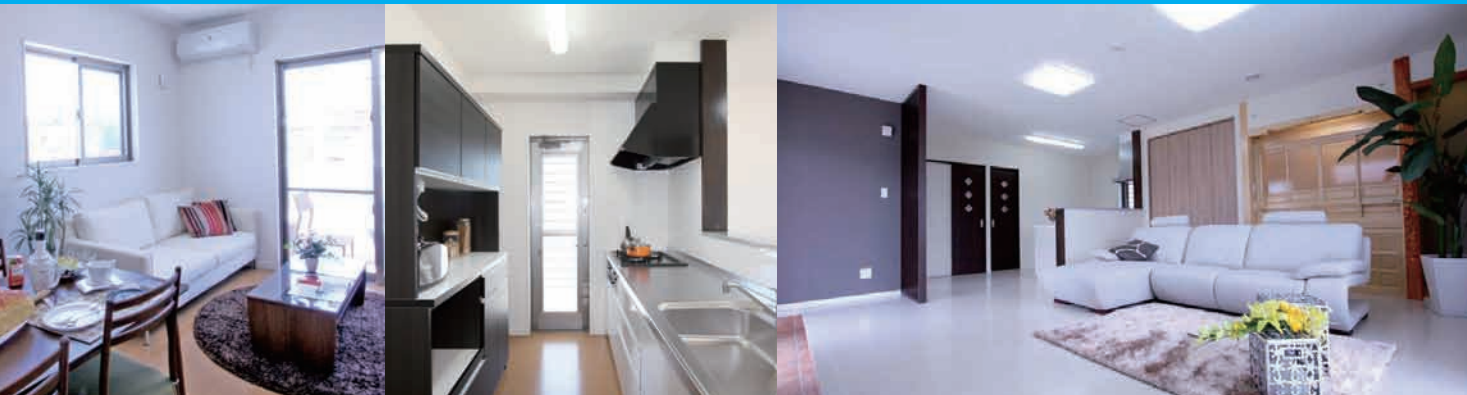

住宅標準 設備仕様

株式会社 大知建設