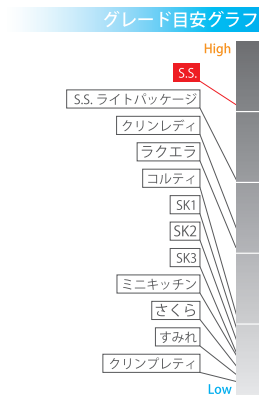

住宅標準 設備仕様

株式会社 大知建設

Entrance Door

上質な毎日を生み出す玄関ドア。

LIXIL PLENUS X | プレナスX |

TOSTEM ドアの向こうに広がる上質な毎日へ。

採風勝手口ドア
デュオSG

Interior Kitchen

美しさと機能性にこだわった快適なキッチン。

Panasonic
パナソニック キッチン リビングステーション
L-CLASS | L-クラス |

スペースを、かしく有効活用。
高効率収納。

大容量で、さっと出せて、さっと仕舞える高効率
収納に、使い心地のよさをプラスし、「ワンダFULL
キャビネット」に進化しました。効率を快適を追求
した収納です。

¥1,225,500 (税込)

3つ横並びで、鍋フリ、あぶりも思いのまま。トリプルワイドガス。

3つのコンロをフル活用。
様々な鍋が使えます。
中華鍋も土鍋もOK。Siセンサーが加熱
しすぎなどを防ぎ、安心です。

さわらなくても、
水を出したり止めたり。
エコナビ搭載「トリプルセンサー水栓」。

エコナビモードで、
通常モードよりさらに節水。

クリナップ
ステンレスシステムキッチン S.S. | エスエス |

ワンランク上の
ステンレスキッチンライフ。

厳選した高級ステンレス素材「18-8ステンレス」
をすみずみまで採り入れた、クリーンで耐久性
にもすぐれたステンレスシステムキッチンです。

¥1,822,000 (税込)

ステンレスこそキッチンにふさわしい。まさに理想のキッチンです。

Clean (クリーン)

クリナップがこだわるステンレスは、水分やニオイ
がしみ込まず、錆びにくい素材。サッと拭くだけで
Cleanに保つことができます。

Tough (タフ)

キャビネット自体が高品質「18-8ステンレス」でつ
くられており、汚れにくく錆びにくいから耐久性が
高く、料理をおもいきり楽しめます。

ECO (エコ)

80%以上のリサイクル率を誇るステンレスはエコロ
ジー素材。再利用を積極的に推進しています。

業界初！レンジフードが自動でフィルターをおそうじ！

〈自動洗浄ユニット〉
① 回転式フィルター
② 給湯タンク
③ 排水トレイ

回転式フィルターをお湯で浸け置き洗い、ノズルからお湯を噴射して衝突
と遠心力で汚れを除去。排水は排水トレイに溜まります。

Takara standard
ホーローシステムキッチン LEMURE | レミュー |

高級感溢れる、
気品あるパール輝き。

扉と引手が一体型のシンプルで端正なデザイン。
華やかなきらめきを加えるパール柄とまるで陶
器のように豊かな表情をもつロッシュ柄で、繊細
な美しさをもつキッチンです。

¥1,315,545 (税込)

すみずみまで高品位ホーロー。「快適」機能で徹底的にサポート。

お手入れカンタン！
油汚れや水アカ・カビもサッ
とひとふき。いつまでも清潔
で新品の輝きを保ちます。
キャビネットの中もホーロー
なので、お手入れカンタン。

レンジフード
【ホーロー-整流板】
汚れが染み込まない高品位
ホーローを整流板に採用。頑固
な汚れもサッと拭くだけでキ
レイになります。

実証 高品位ホーローはこんなに強い